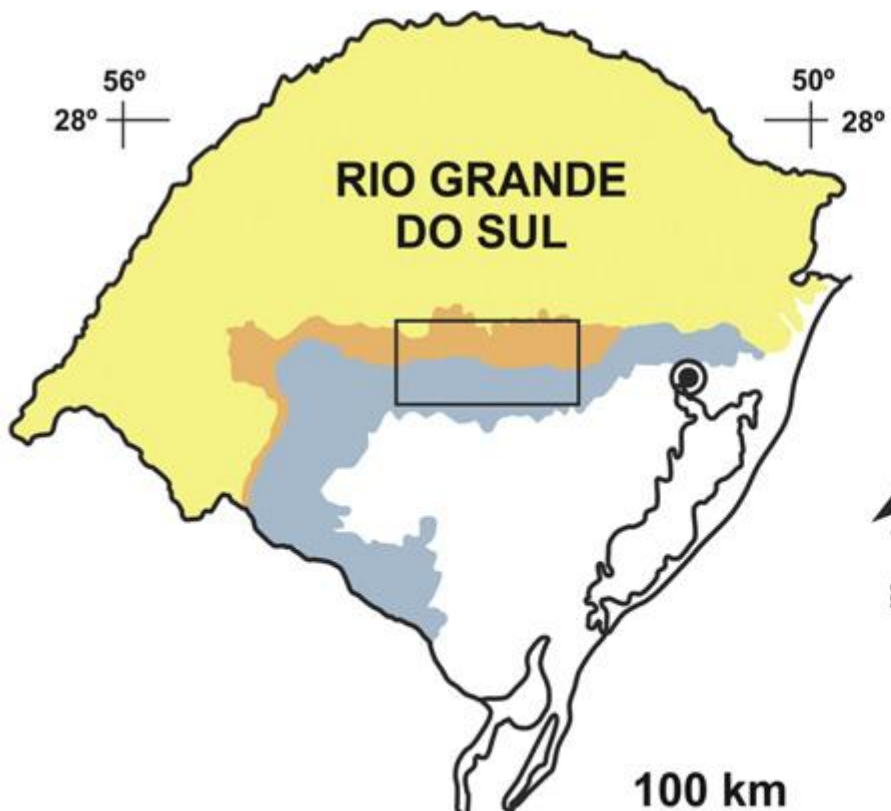

Fauna Silvestre

© Ronai Rocha

- Jurassic-Cretaceous rocks
- Triassic rocks
- Paleozoic rocks
- Federal roads
- State roads
- Secondary roads

MAPA GEOLÓGICO

Área: **2.923km²**
Municípios: **09**
População: **63.000.**

Arqueologia Linha das Flores
Agudo – RS

Sítio Linha das Flores
Agudo - RS

Sítio do Posto
Dona Francisca - RS

Sítio do Posto
Dona Francisca - RS

**Crânio de
Dicynodonte**

Esqueleto de Tecodonte

**Crânio de
Cinodonte**

Dona Francisca

**Sítio Trevisan
São João do Polêsine**

**Sítio São Luiz
Faxinal do Soturno**

5 mm

5 mm

Brasilitherium

1 cm

1 cm