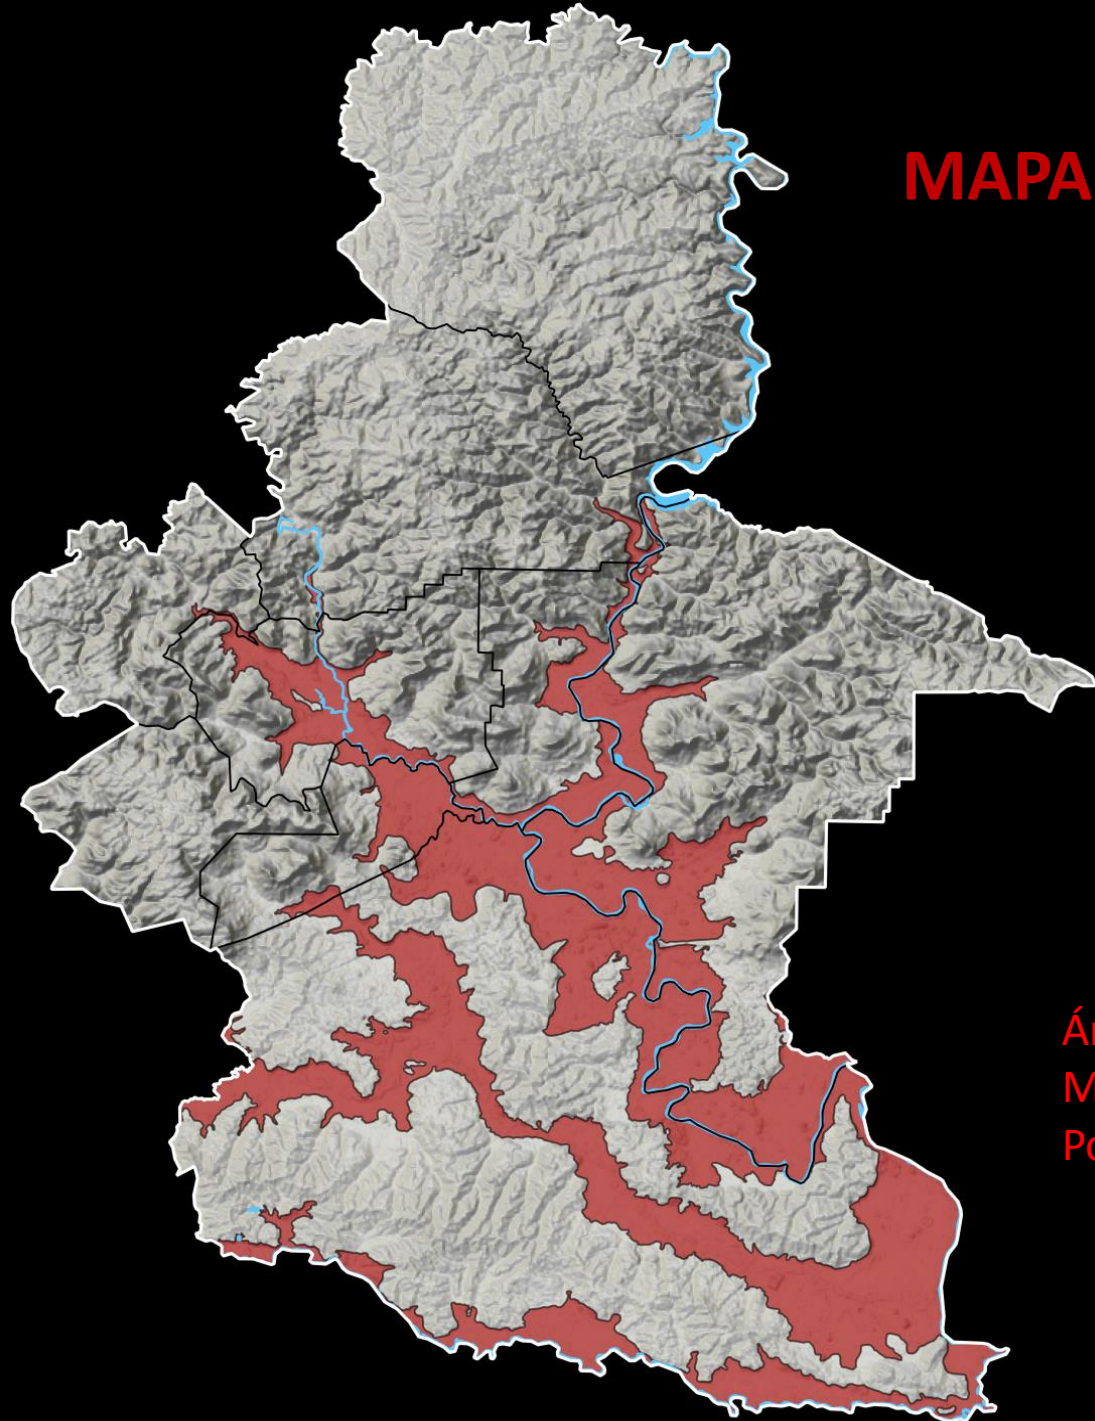

Fauna Silvestre

© Ronai Rocha

- Jurassic-Cretaceous rocks
- Triassic rocks
- Paleozoic rocks
- Federal roads
- State roads
- Secondary roads

MAPA GEOLÓGICO

Área: **2.923km²**
Municípios: **09**
População: **63.000.**

Arqueologia Linha das Flores
Agudo – RS

Sítio Linha das Flores
Agudo - RS

Sítio do Posto
Dona Francisca - RS

Sítio do Posto
Dona Francisca - RS

**Crânio de
Dicynodonte**

Esqueleto de Tecodonte

**Crânio de
Cinodonte**

Dona Francisca

**Sítio Trevisan
São João do Polêsine**

**Sítio São Luiz
Faxinal do Soturno**

5 mm

5 mm

Brasilitherium

1 cm

1 cm

H

Sítio Luis São – Faxinal do Soturno

**Pegadas de um
Dinossauro
Sítio São Luiz
Faxinal do Soturno - RS**

- Projeto:

Parques Paleontológicos Integrados da Quarta Colônia

Prêmio Rodrigo Melo Franco de Andrade – 2008