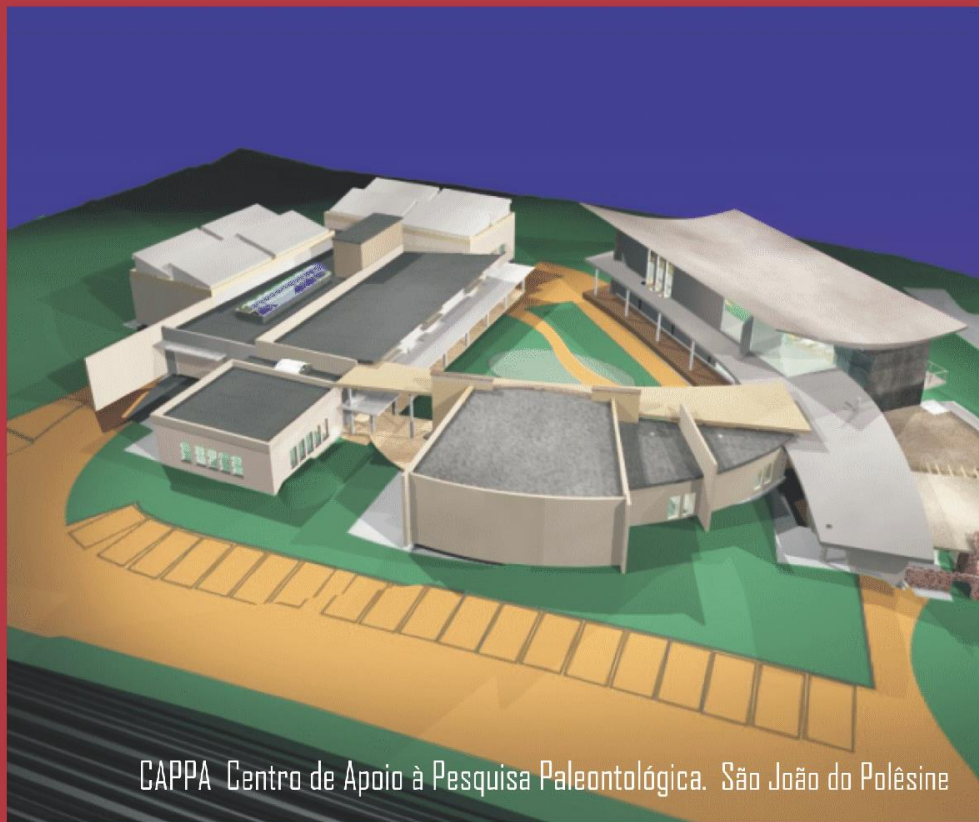

Categoria:

Proteção do Patrimônio Natural e Arqueológico

CAPPA

Centro de Apoio à Pesquisa Paleontológica

Escala Gráfica
1 5 10m

Rua Maximiliano Vizzotto

CAPPÁ Centro de Apoio à Pesquisa Paleontológica. São João do Polêsine

Unidade 1. Agudo

Unidade 2. Dona Francisca

Unidade 3. Faxinal do Soturno

Unidade 2 . Dona Francisca

Fachada lateral

Fachada frontal

Unidade 3 . Faxinal do Soturno

Obrigado
Feliz 2015-2018